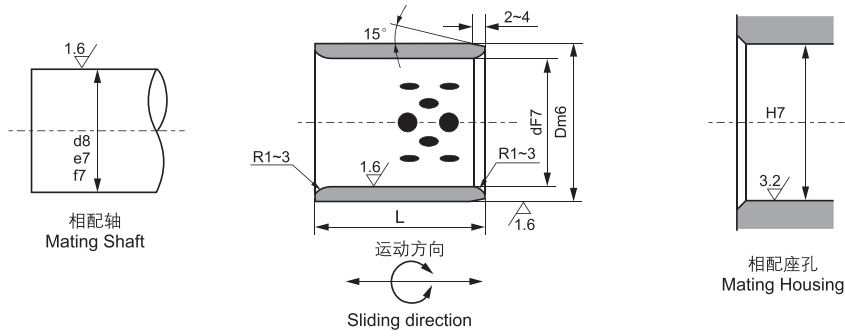

JLB-C 固体润滑轴套直套标准公制尺寸 JLB-C Solid-Lubricant Bushing Standard Metric Size

单位Unit: mm

d	D	d F7	D m6	L ^{-0.10} / _{-0.30}															
				8	10	12	15	16	20	25	30	35	40	50	60	70	80		
8	12	8	12	+0.028 +0.013	081208	081210	081212	081215											
10	14	10			14	+0.018 +0.007	101408	101410	101412	101415	101416	101420							
12	18	12	18	+0.034 +0.016				121810	121812	121815	121816	121820	121825	121830					
13	19	13			19	+0.021 +0.008		131910	131912	131915	131916	131920	131925	131930					
14	20	14	20	+0.021 +0.008				142010	142012	142015	142016	142020	142025	142030					
15	21	15			21	+0.021 +0.008		152110	152112	152115	152116	152120	152125	152130	152135				
16	22	16	22	+0.021 +0.008				162210	162212	162215	162216	162220	162225	162230	162235	162240			
18	24	18			24	+0.021 +0.008		182410	182412	182415	182416	182420	182425	182430	182435	182440			
20	28	20	28	+0.041 +0.020				202810	202812	202815	202816	202820	202825	202830	202835	202840	202850		
22	32	22			32	+0.041 +0.020			223212	223215	223216	223220	223225	223230	223235	223240	223250		
25	33	25	33	+0.025 +0.009					253312	253315	253316	253320	253325	253330	253335	253340	253350	253360	
30	38	30			38	+0.025 +0.009			303812	303815	303816	303820	303825	303830	303835	303840	303850	303860	
35	45	35	45	+0.025 +0.009								354520	354525	354530	354535	354540	354550	354560	354570
40	50	40			50	+0.050 +0.025						405020	405025	405030	405035	405040	405050	405060	405070
45	55	45	55	+0.050 +0.025										455530	455535	455540	455550	455560	455570
50	60	50			60	+0.050 +0.025									506030	506035	506040	506050	506060

Self-lubricating Bushes
自润滑轴套

Email: jlb-bearing@hotmail.com
Website: www.jlb-bearing.com

Tel: 0573-84822580
Fax: 0573-8482255

JLB-C 固体润滑轴套直套标准公制尺寸 JLB-C Solid-Lubricant Bushing Standard Metric Size

单位Unit: mm